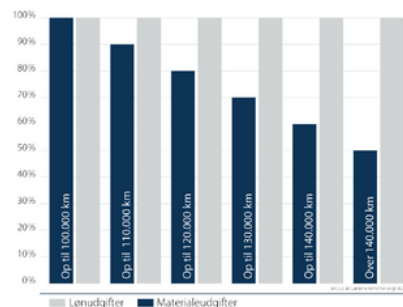

PRISLISTE - 1. OKTOBER 2024

CARGARANTIE ELECTRIC DRIVE PLUS

BRUGTE ELBILER

Prisliste pr. 1. oktober 2024 - Der henvises til betingelser og produktinformation.
Alle priser er inkl. 1,1 % forsikringsafgift - der tages forbehold for trykfejl.
Priserne i CGWebLine er altid gældende.

CARGARANTIE ELECTRIC DRIVE PLUS (Brugte biler)

PERIODE	Maks. alder/km	0-140 HK	141-220 HK	221-300 HK	FRA 300 HK
12 måneder	7 år / 125.000 km	4.810	6.710	9.370	12.630
24 måneder	7 år / 125.000 km	7.070	9.860	13.770	18.550
36 måneder	5 år / 75.000 km	10.610	14.790	20.660	27.835

BETINGELSER

Maks. dækning for biler med mere end 245 hk
75.000 DKK inkl. moms pr. skade

Maks. dækning for biler ældre end 7 år
20.000 DKK inkl. moms pr. skade

Maks. 3,5 t (totalvægt)

Ingen engros, kurér, godstransport, taxi,
køreskole eller udrykningskøretøjer

DÆKNING AF OMKOSTNINGER

CG dækker lønomkostninger
i henhold til producentens
timeindex samt
materialeomkostninger i
henhold til producentens
vejledende udsalgspris på
følgende måde:

KAN KUN TEGNES I FORBINDELSE MED SALG!