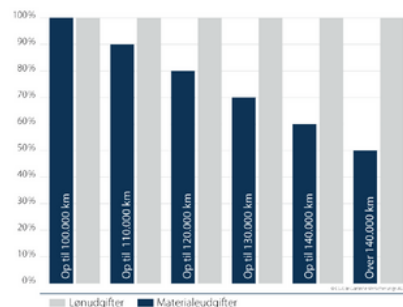

BASIC 100 - brugte biler

PERIODE	Maks. alder/km	0-105 HK	106-140 HK	141-199 HK	200-245 HK	FRA 246 HK
12 måneder	12 år / 250.000 km	1.870	2.540	2.975	4.020	4.770
24 måneder	7 år / 150.000 km	2.700	3.695	4.560	6.725	8.240
36 måneder	5 år / 75.000 km	4.050	5.545	6.840	10.090	12.360
12 md. forlængelse	10 år / 200.000 km	2.000	2.695	3.295	4.540	5.485

COMFORT PLUS 100 - brugte biler

PERIODE	Maks. alder/km	0-105 HK	106-140 HK	141-199 HK	200-245 HK	FRA 246 HK
12 måneder	7 år / 125.000 km	4.770	6.440	7.595	10.505	12.620
24 måneder	7 år / 125.000 km	6.970	9.475	11.640	17.455	21.590
36 måneder	5 år / 75.000 km	10.460	14.215	17.460	26.185	32.520
12 md. forlængelse	7 år / 150.000 km	5.005	7.045	8.245	11.440	13.795

PRISTILLÆG

Pristillæg for køretøjer over 2,8 t (totalvægt)
745 DKK pr. år

BETINGELSER

Maks. dækning for biler med mere end 245 hk
75.000 DKK inkl. moms pr. skade

Maks. dækning for biler ældre end 7 år
20.000 DKK inkl. moms pr. skade

Maks. 3,5 t (totalvægt)
Maks. 8 cylinder

Ingen engros, kurér, godstransport, taxi,
køreskole eller udrykningskøretøjer

DÆKNING AF

OMKOSTNINGER

CG dækker lønomkostninger i henhold til producentens timeindex samt materialeomkostninger i henhold til producentens vejledende udsalgspris på følgende måde:

KAN KUN TEGNES I FORBINDELSE MED SALG!