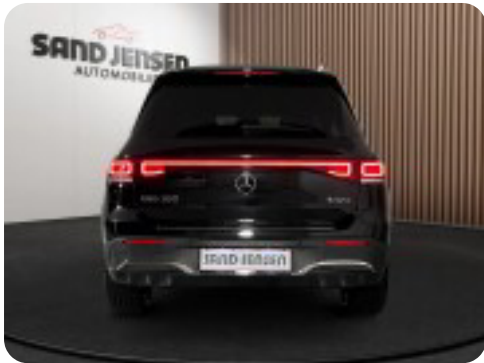

Billeder (21)

Se flere billeder på: sandjensen.dk/bilsoegning/mercedes-eqb350-amg-line-4matic-van-2rll2vyaogz