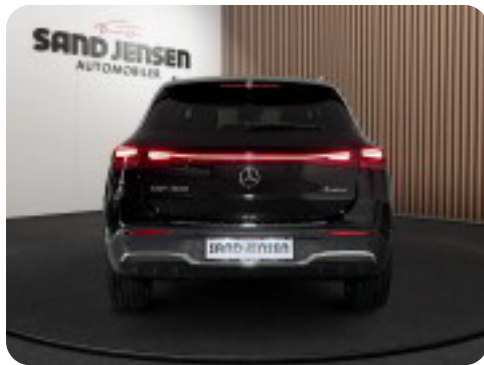

Billeder (20)

Se flere billeder på: sandjensen.dk/bilsoegning/mercedes-eqa300-amg-line-4matic-van-fxaq5pkv810