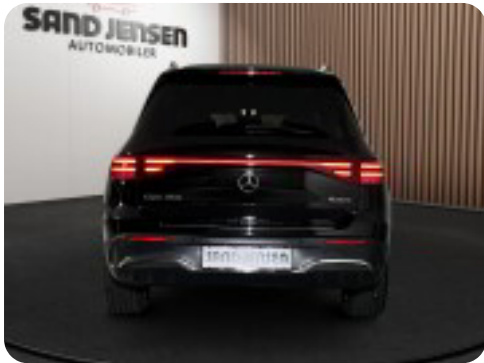

Billeder (22)

Se flere billeder på: sandjensen.dk/bilsoegning/mercedes-eqb350-amg-edition-4matic-ylujz5akaub