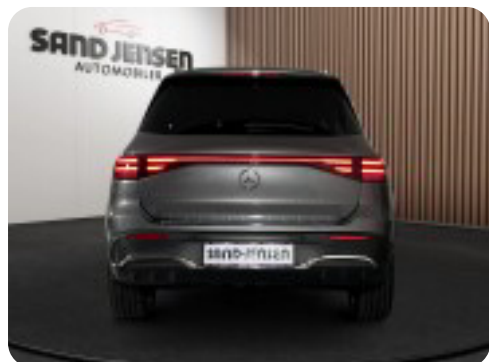

Billeder (21)

Se flere billeder på: sandjensen.dk/bilsoegning/mercedes-eqb250--amg-edition-amg1opyoetq