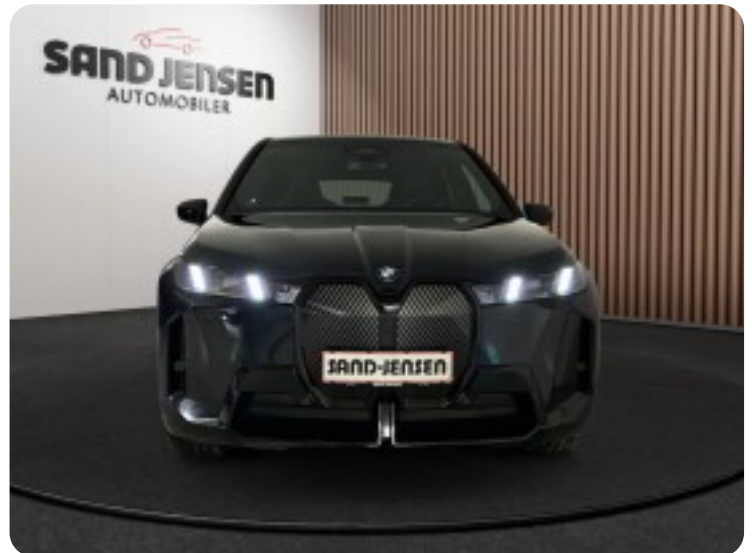

Billeder (23)

Se flere billeder på: sandjensen.dk/bilsoegning/bmw-ix-xdrive45-m-sport-hskjhe4uwrn