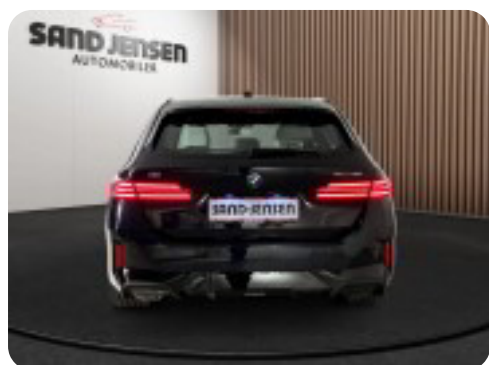

Billeder (21)

Se flere billeder på: sandjensen.dk/bilsoegning/bmw-i5-edrive40-touring-m-sport-pwgvroxcgjd