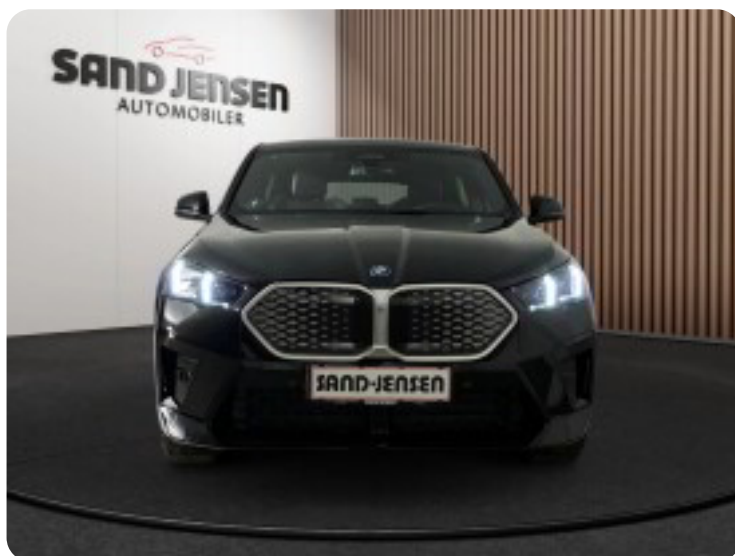

Billeder (21)

Se flere billeder på: sandjensen.dk/bilsoegning/bmw-ix2-edrive20-m-sport-premium-ugrtoifkja