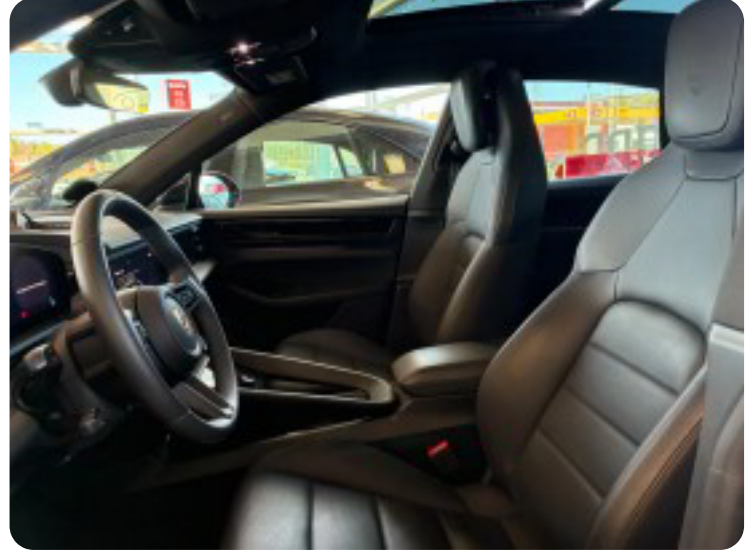

Billeder (5)