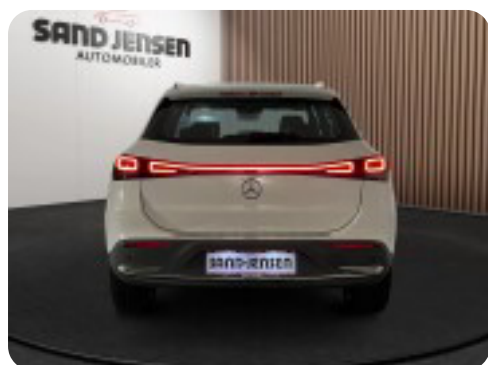

Billeder (22)

Se flere billeder på: sandjensen.dk/bilsoegning/mercedes-eqa250-electric-art-nkrf6ovhiky