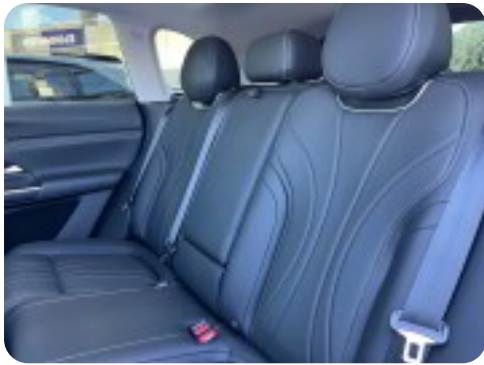

Billeder (4)